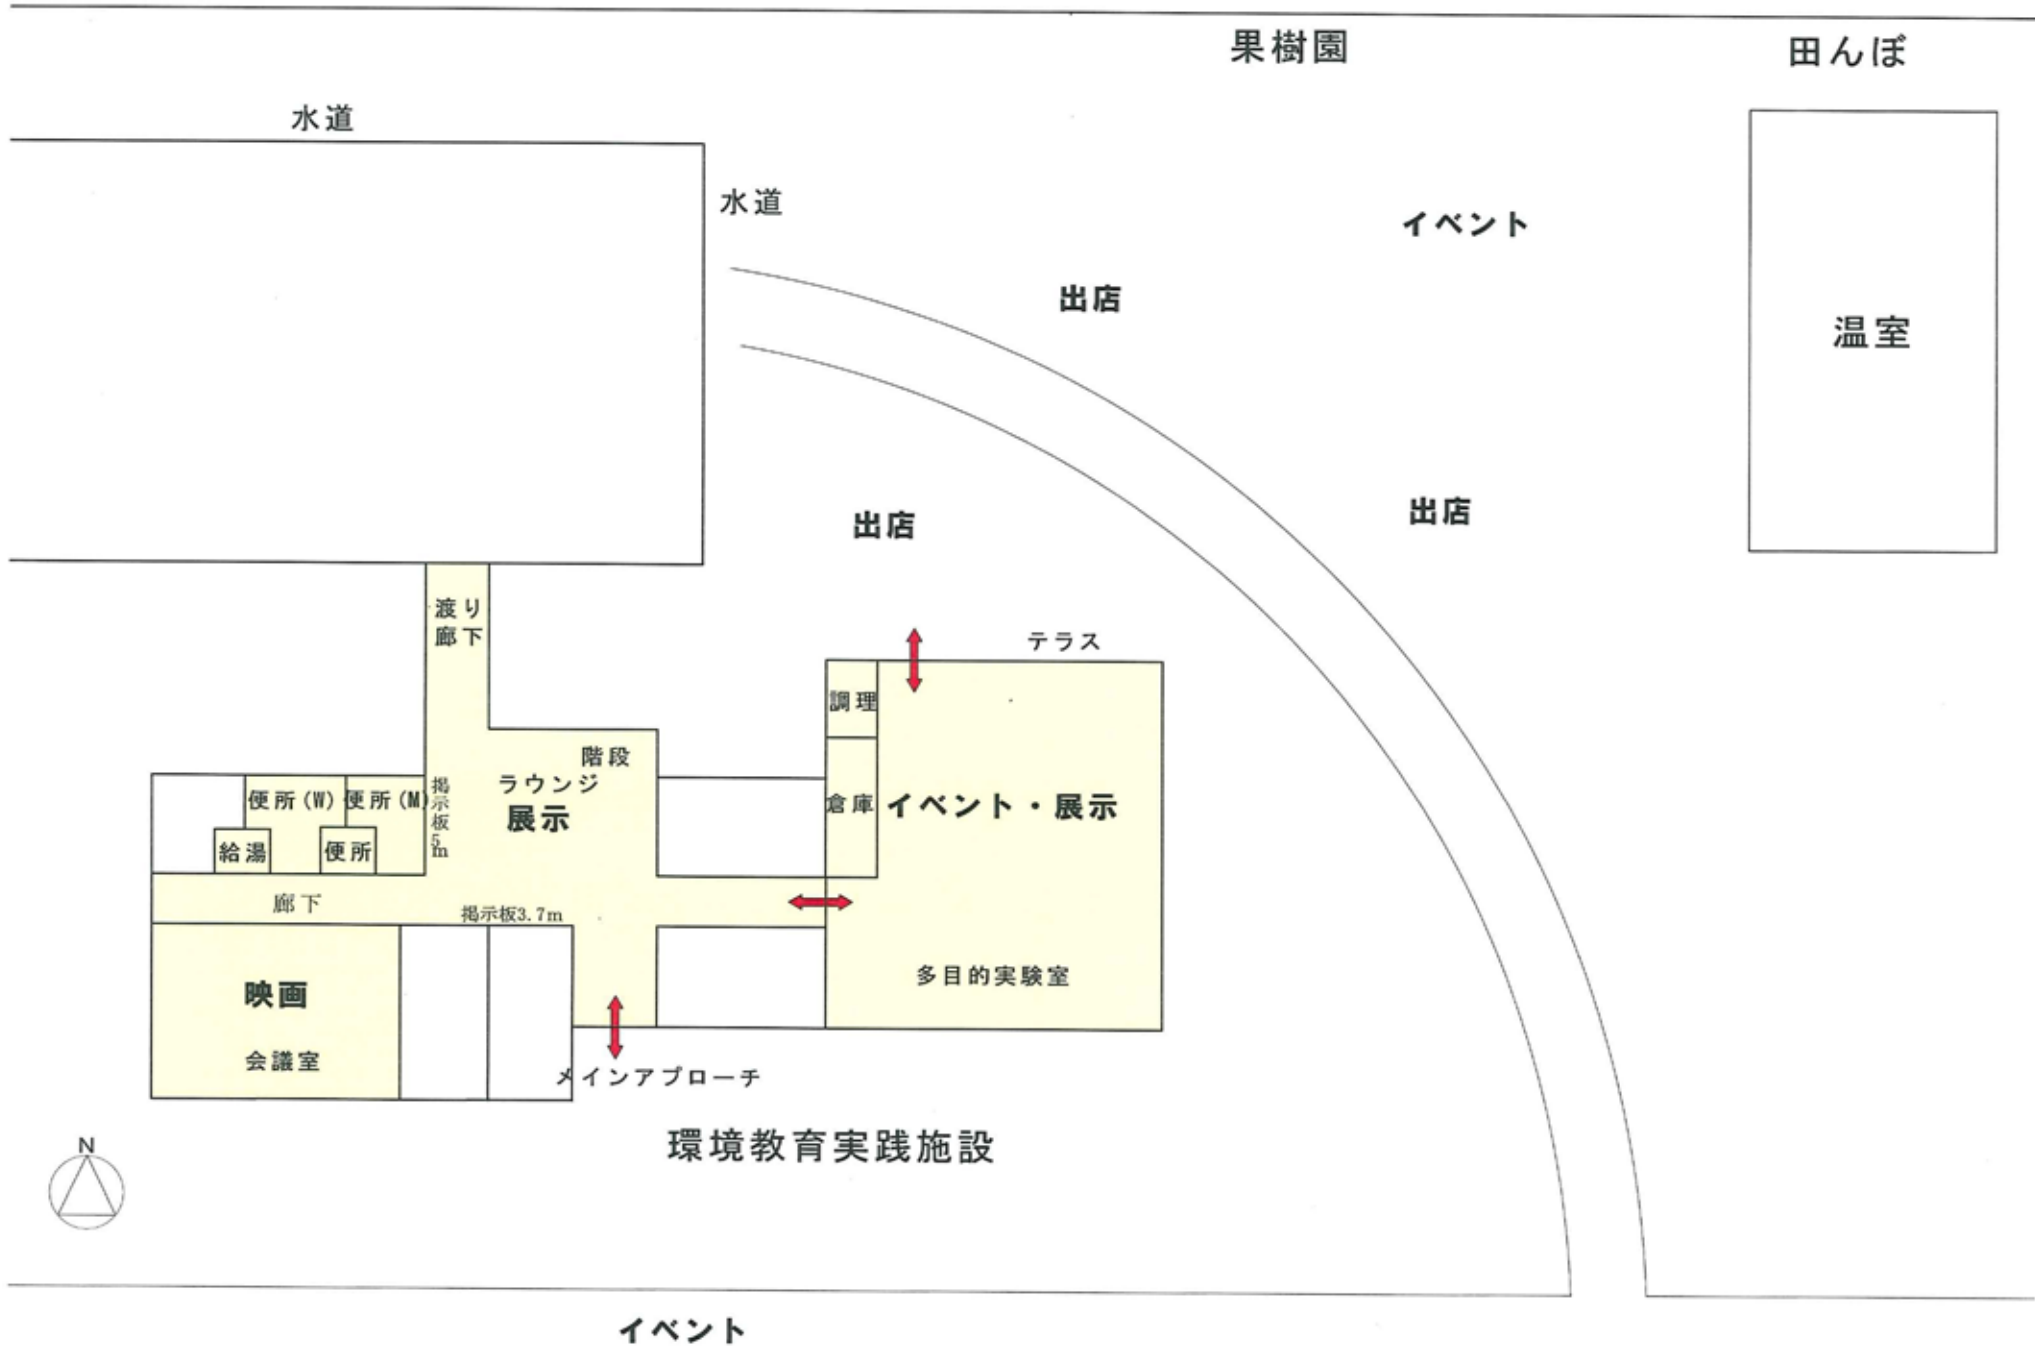

(12月5日は閉門)

(12月5日は閉門)

環境教育実践施設
(環境まつり会場)

新小金井街道

閉門
(12月5日は閉門)

正門

(12月4日5日とも開門)

東京学芸大学
小金井キャンパスマップ
Koganei Campus Map

会場周辺平面図 S = 1/300