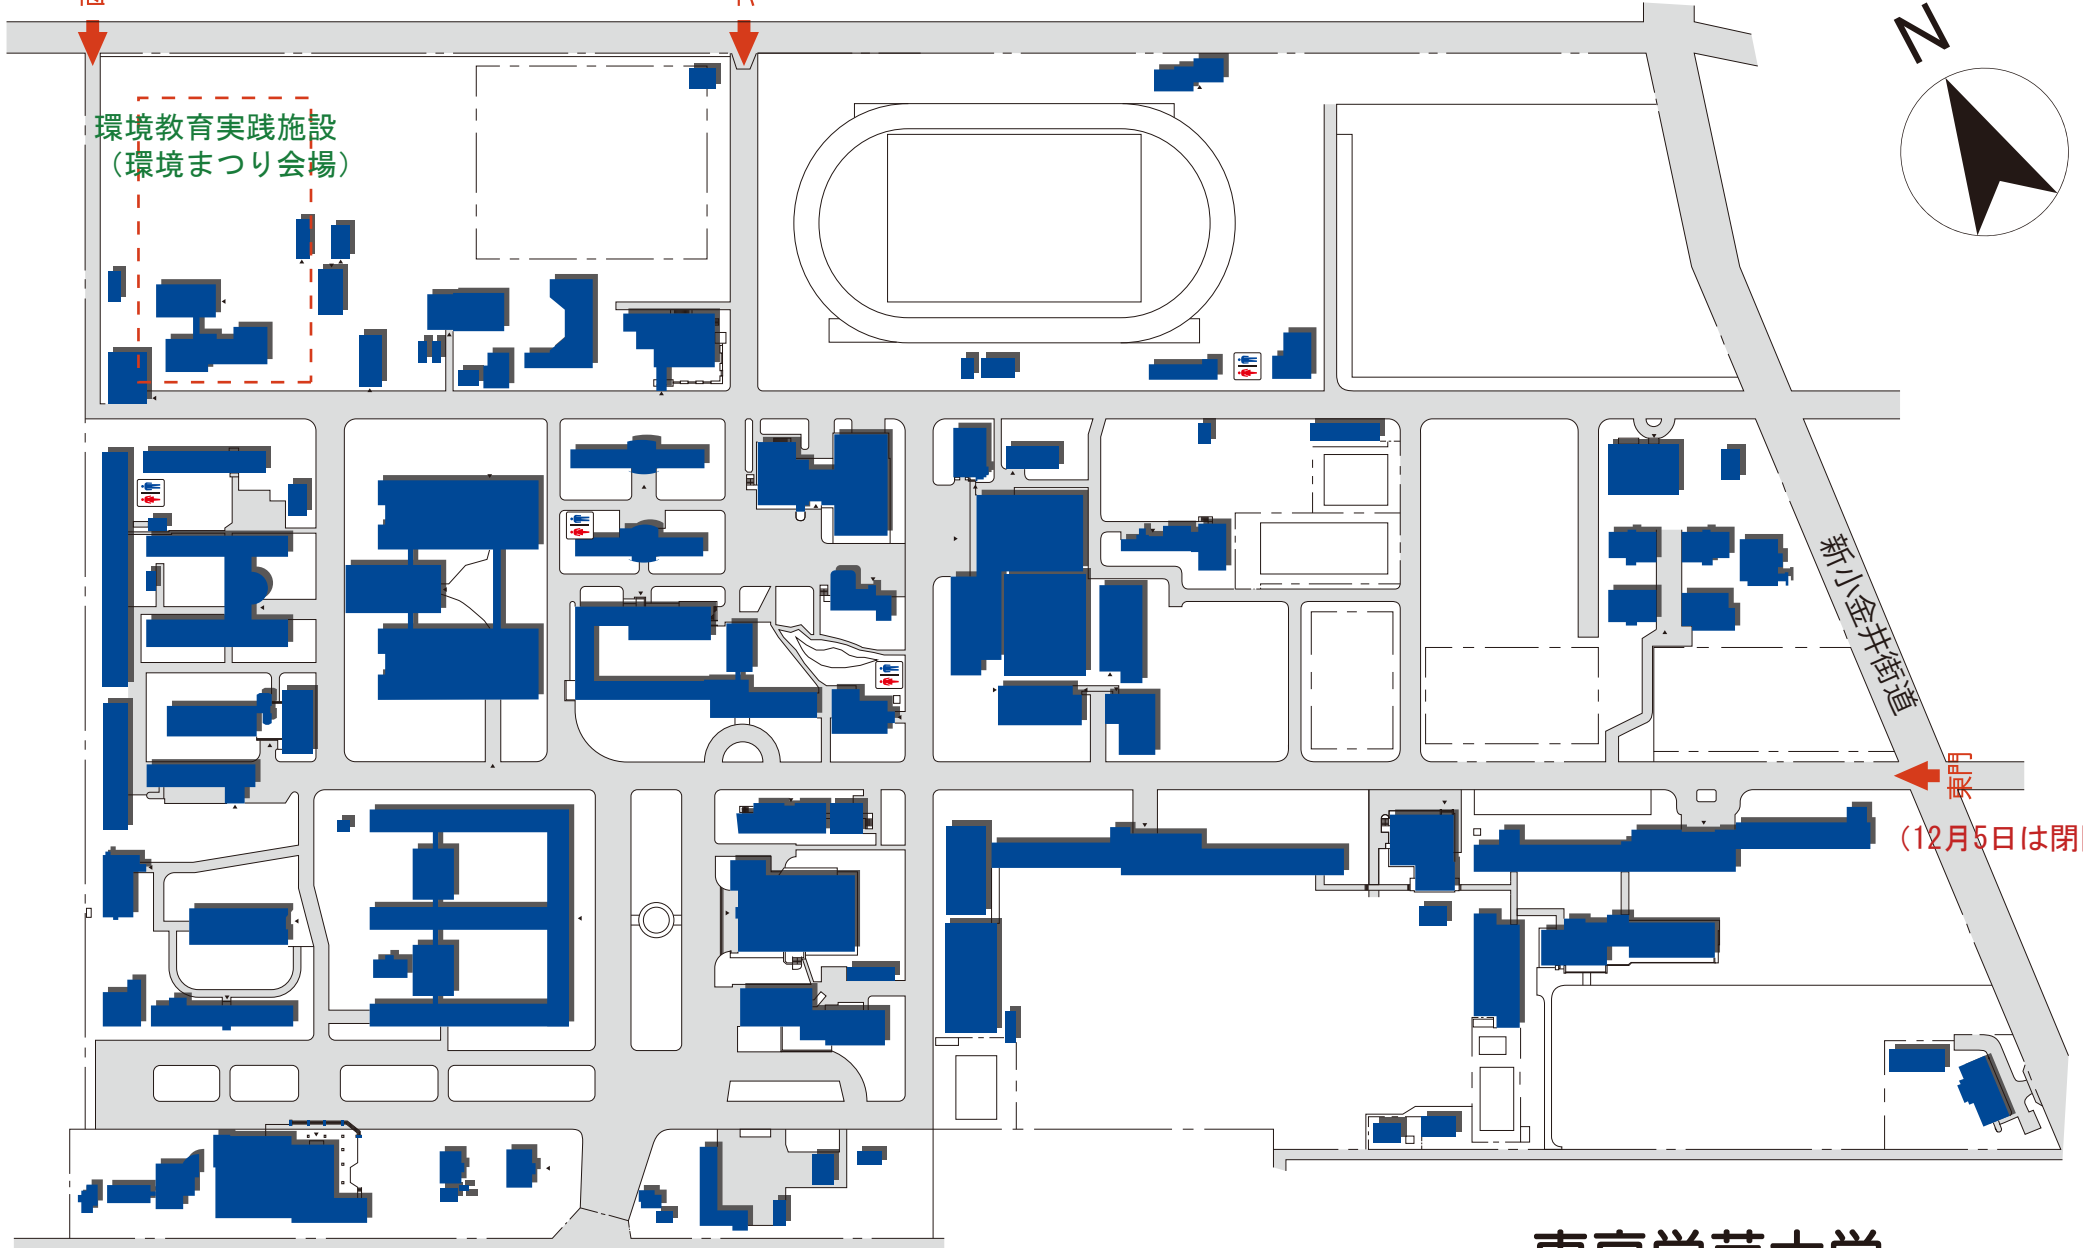

(12月5日は閉門)

(12月5日は閉門)

環境教育実践施設
(環境まつり会場)

新小金井街道

閉門
(12月5日は閉門)

正門

(12月4日5日とも開門)

東京学芸大学
小金井キャンパスマップ
Koganei Campus Map

会場周辺平面図 S = 1/300